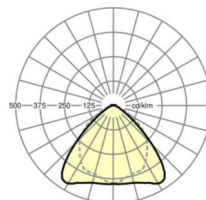

MÉCANIQUE

Couleur du boîtier	blanc signalisation RAL 9016
Cotes (Long.xLarg.xH/DxH)	1531mm x 55mm x 37mm
Poids (net)	1.65kg
Type de montage	Montage sur système de rail support, Structure lumineuse

Dimensions

L	1531 mm	Longueur
B	55 mm	Largeur
H	37 mm	Hauteur

LIEN PROFOND

<https://www.regiolux.de/fr/article/19510004080>

Référence	LED 4000lm 830
ηLB	100 %
Φ ↓/↑	98 % / 2 %
UGR trans./long.	20.4 / 21.9